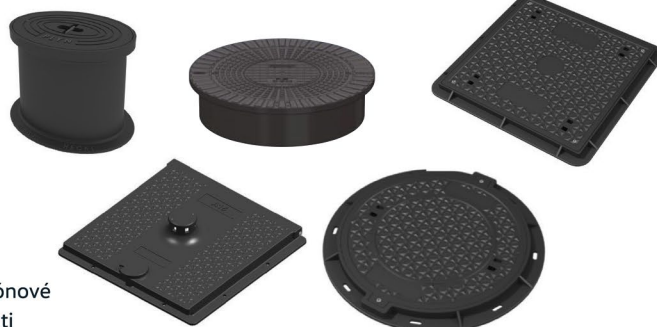

Skladom od d20
do d160mm

VODONEPRIEPUSŤNÁ SANAČNÁ OMIETKA

PVC TVAROVKY

Najširší sortiment v regióne
skladom

PVC RÚRY

Skladom od d110
do d500mm

POKLOPY

Liatinové, ocelové, plastové, betónové
Pre rôzne zaťaženie, rôzne veľkosti