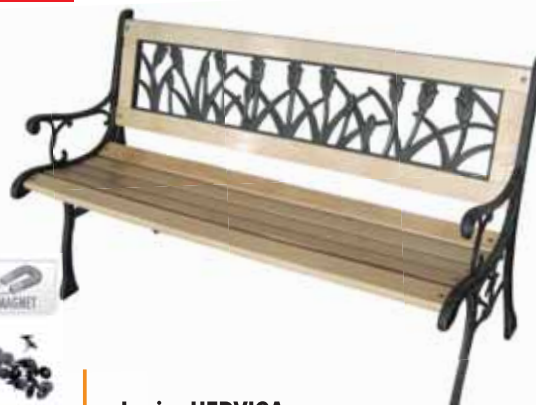

39⁹⁰ €

Sieť proti hmyzu

na balkónové dvere,
magnetické zatváranie,
rozmery (2x) 50x210 cm
64304202

570 €

ĽAHKÝ PRECHOD

Lavica HEDVIGA

masívne drevo + liatinová
konštrukcia, rozmery
125x53x74 cm, plastový
dekor na chrbtovej opierke,
nosnosť 160 kg
232150