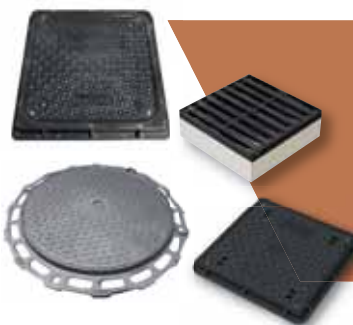

PRUŽNÉ SPOJKY NA SPÁJANIE RÔZNYCH KANALIZAČNÝCH SYSTÉMOV

Skladom spojky a redukcie
od d40 do d500.

NÁDRŽE, ŽUMPY NÁDRŽ S PONORNÝM ČERPACÍM SYSTÉMOM

Skladom: 3000L, 5000L, 6000L,
8000L

VODOMERNÉ ŠACHTY A ŠACHTY PRE VŔTANÉ STUDNE

Výška 1300, 1600 mm
Skladom

POKLOPY A MREŽE

Liatinové, oceleové, plastové,
betónové. Pre rôzne zaťaženie,
rôzne veľkosti.

DRENÁŽNE RÚRY

Skladom od d50 do d200mm.
Drenážne rúry PVC s geotextíliou,
flexibilné alebo dvojvrstvé
PP 120°/220°/360° či HDPE 105°/220°/360°.

ODVODŇOVACIE ŽLABY

Vhodné na odvodnenie dažďovej
vody napríklad pre vjazd do garáží,
do nádvorí či záhrad, prípadne okolo
bazény. Jednoduchá manipulácia
a rýchla montáž. Triedy zaťaženia
od A15 do D400 skladom.