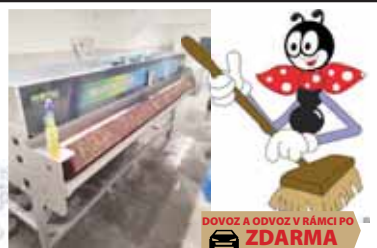

**PRÁČOVŇA  
FERDO**

**PRANIE KOBERCOV**

- ▶ strojové vyprašenie
- ▶ namočenie
- ▶ samotné pranie
- ▶ odstredenie
- ▶ sušenie v sušiarňi

Bardejovská 8, Prešov - Lubotice **0948 335 630**  
**www.ferdo.sk** | email: info@ferdo.sk **0918 651 749**