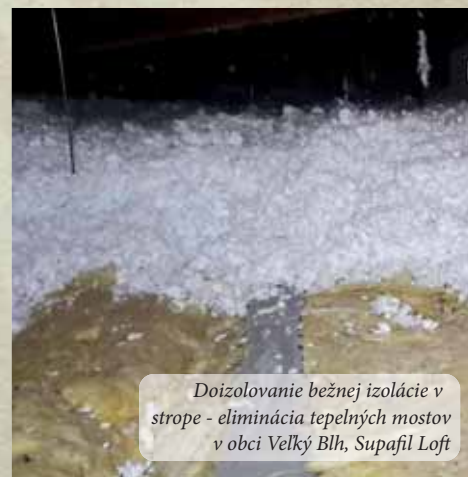

Zateplenie stropu fúkanou izoláciou Isocell v obci Domaša

Doizolovanie bežnej izolácie v strope - eliminácia tepelných mostov v obci Veľký Blh, Supafil Loft

AXA - PROPERTY
zateplňovacie centrum

0911 313 632
www.axaproperty.sk