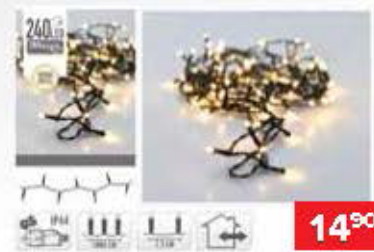

3⁴⁹ €

64308427 studené biele
64308665 teplé biele

Vianočné cencúle

180 LED, dĺžka prírodného káblu 3 m, rozmer svetelnej časti 600x52 cm, 8 funkcií, IP44, vnútorná/vonkajšie použitie

17⁹⁰ €

64308415 studené biele
64308739 teplé biele