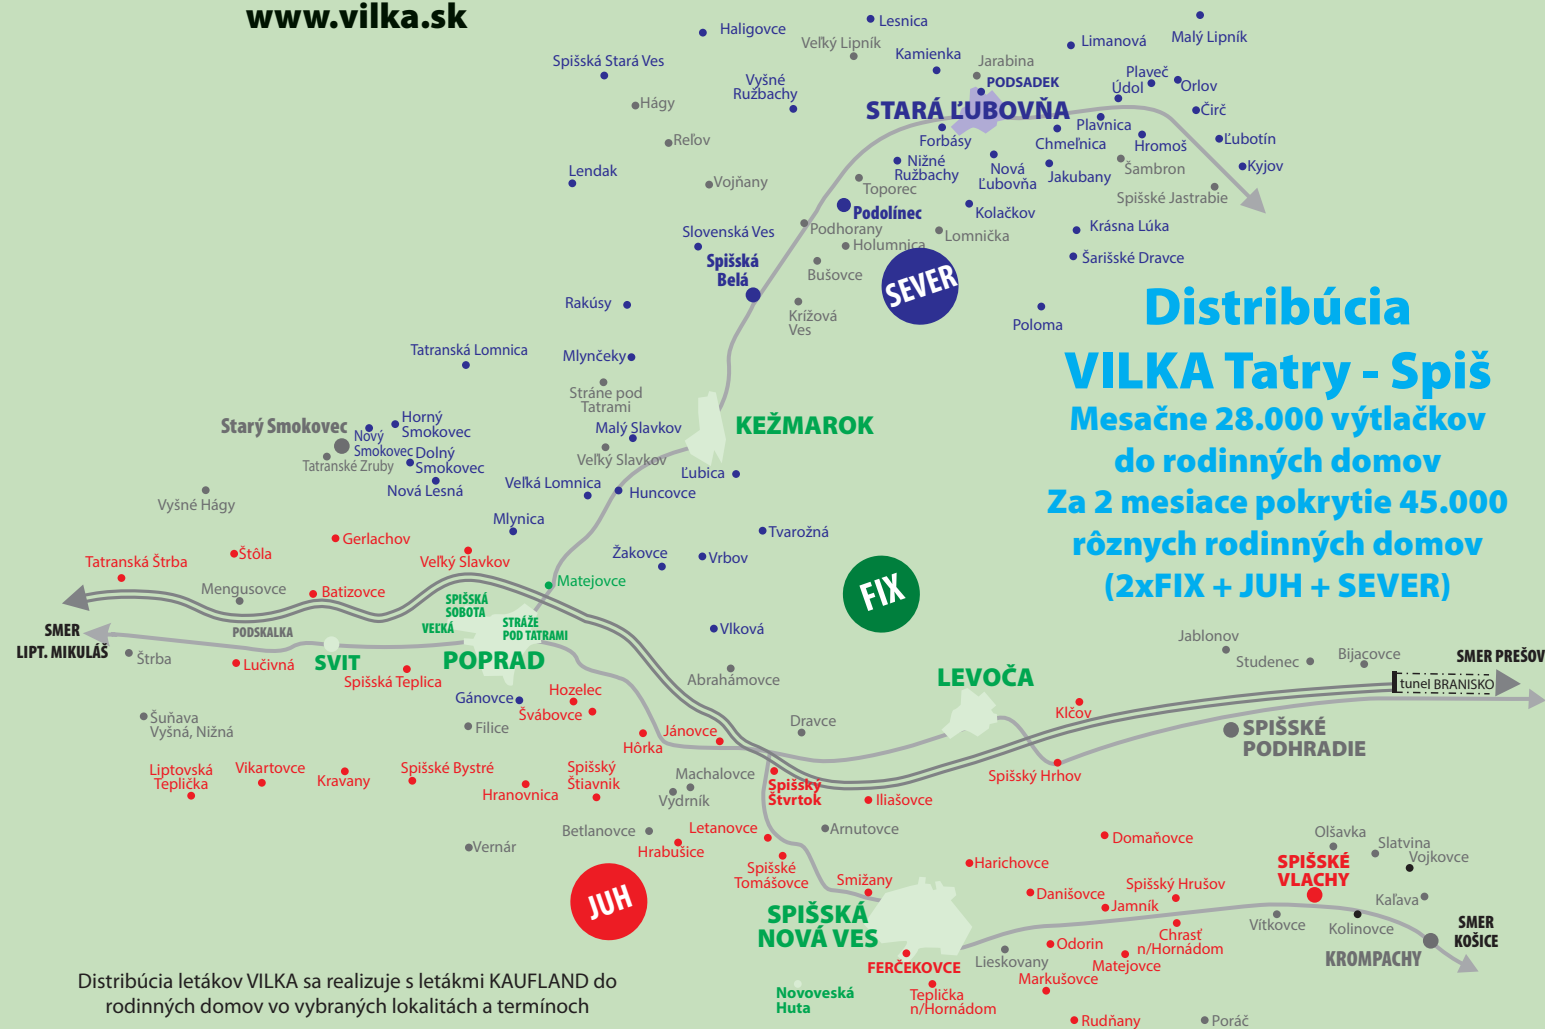

## Vilky Východ

každý mesiac 120.000  
rodinných domov

za dva mesiace pokrytie  
192.000 rôznych rodinných domov

- ZDARMA DO SCHRÁNOK RODINNÝCH DOMOV
- 4 DISTRIBUČNÉ REGIÓNY NA VÝCHODE SLOVENSKA
- MESAČNÁ PERIODICITA, KVALITNÝ LESKLÝ PAPIER
- 23 ROKOV SKÚSENOSTÍ NA SLOVENSKU