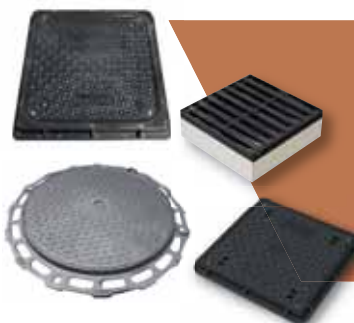

PRUŽNÉ SPOJKY NA SPÁJANIE RÔZNYCH KANALIZAČNÝCH SYSTÉMOV

Skladom spojky a redukcie
od d40 do d500.

NÁDRŽE, ŽUMPY NÁDRŽ S PONORNÝM ČERPACÍM SYSTÉMOM

Skladom: 3000L, 5000L, 6000L,
8000L

VODOMERNÉ ŠACHTY A ŠACHTY PRE VŔTANÉ STUDNE

Výška 1300, 1600 mm
Skladom

POKLOPY A MREŽE

Liatinové, ocelové, plastové,
betónové. Pre rôzne zaťaženie,
rôzne veľkosti.

DRENÁŽNE RÚRY

Skladom od d50 do d200mm.
Drenážne rúry PVC s geotextíliou,
flexibilné alebo dvojvrstvové
PP 120°/220°/360° či HDPE 105°/220°/360°.

ODVODŇOVACIE ŽLABY

Vhodné na odvodnenie dažďovej
vody napríklad pre vjazd do garáží,
do nádvorí či záhrad, prípadne okolo
bazény. Jednoduchá manipulácia
a rýchla montáž. Triedy zaťaženia
od A15 do D400 skladom.