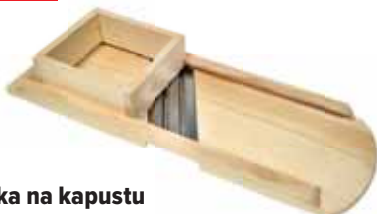

Rezačka na kapustu

z kvalitného bukového dreva, rozmery 55x19 cm, 3 nože

30226182

21⁹⁰ €