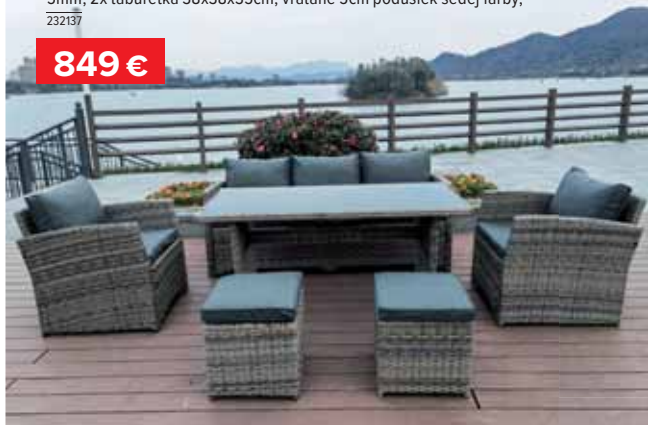

Záhradný nábytok MARINA

6-dielny, polyratanový, kovová konštrukcia, sedačka 3-miestna s poduškami 174x74x70cm, 2x kreslo 63x73x70cm, 1x stol 145x70x68cm s čiernym sklom 5mm, 2x taburetka 38x38x35cm, vrátane 5cm podušiek šedej farby,
232137

849 €