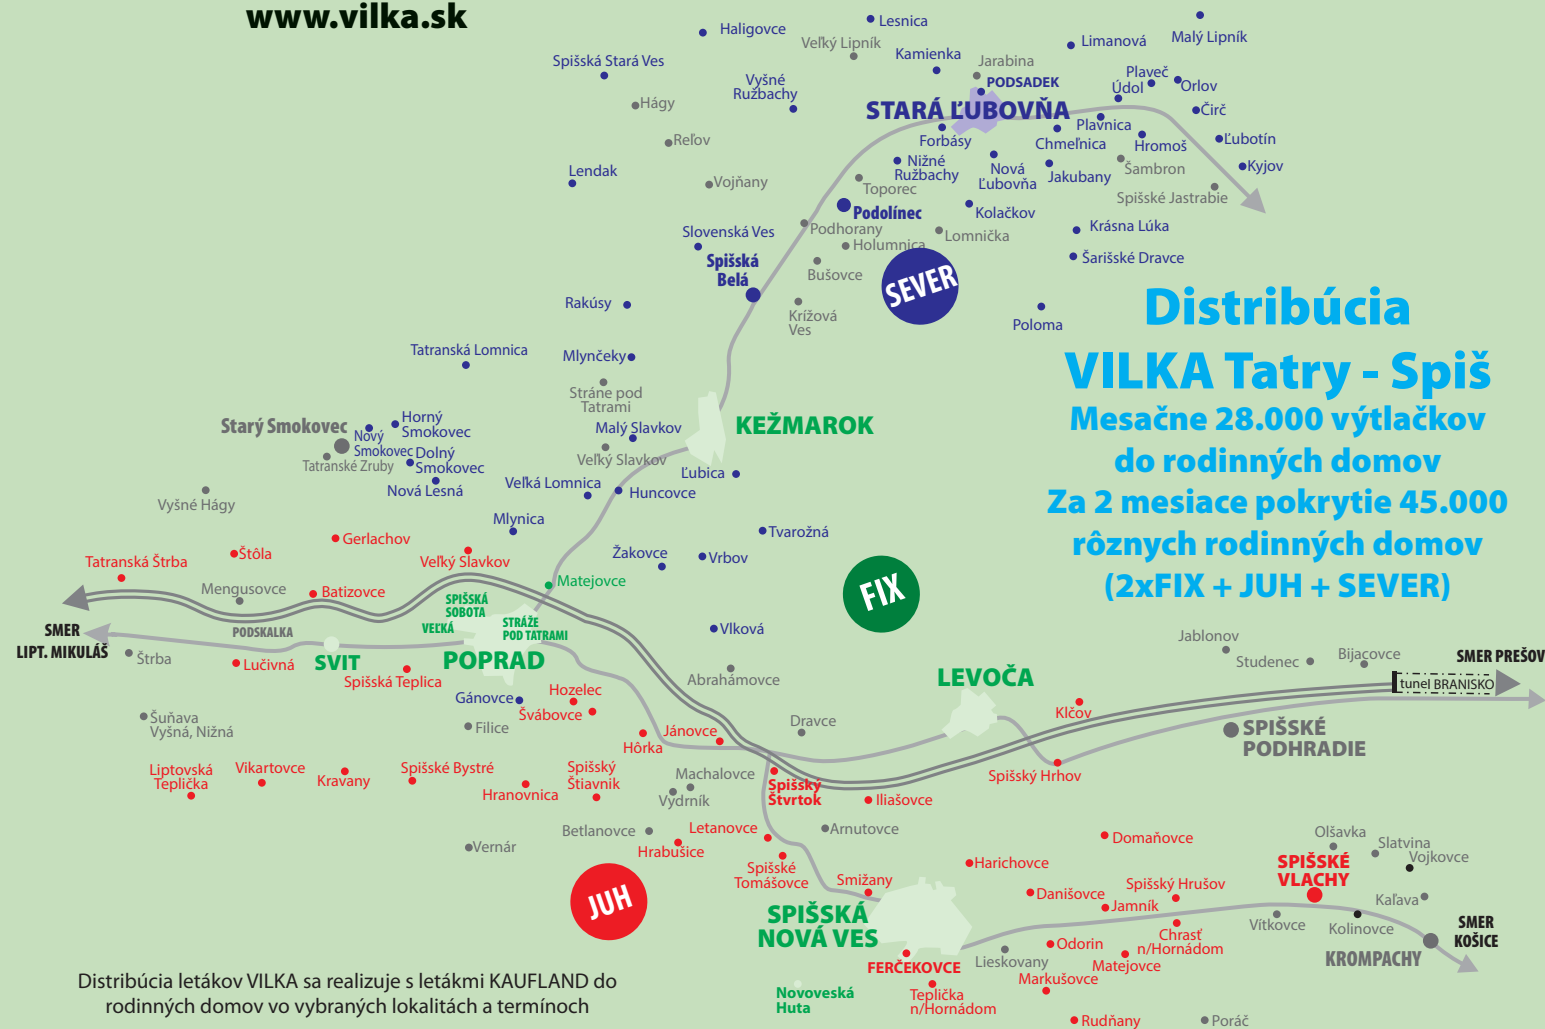

jana.furmanikova@gmail.com

www.vilka.sk

Vilky Východ

**každý mesiac 120.000
rodinných domov**

**za dva mesiace pokrytie
192.000 rôznych rodinných domov**

- ZDARMA DO SCHRÁNOK RODINNÝCH DOMOV
- 4 DISTRIBUČNÉ REGIÓNY NA VÝCHODE SLOVENSKA
- MESAČNÁ PERIODICITA, KVALITNÝ LESKLÝ PAPIER
- 23 ROKOV SKÚSENOSTÍ NA SLOVENSKU