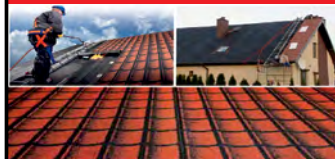

akvaplus - plus s.r.o.
Kavečianska 8, 040 01 Košice
Tel./Fax: 055/671 19 30
mobil: 0905 272 349
e-mail: aplus@mail.t-com.sk • www.akvaplusplus.sk

Obnova plochých a šikmých striech

Jednoducho
na splátky

Staré plechové,
eternitové strechy, šikmé
aj ploché obnovíme, bez demontáže