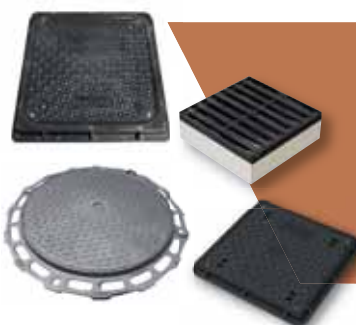

**NÁDRŽE, ŽUMPY  
NÁDRŽ S PONORNÝM  
ČERPACÍM SYSTÉMOM**

Skladom: 3000L, 5000L, 6000L,  
8000L

**VODOMERNÉ  
ŠACHTY A ŠACHTY  
PRE VŔTANÉ STUDNE**

Výška 1300, 1600 mm  
Skladom

**PRUŽNÉ SPOJKY  
NA SPÁJANIE RÔZNYCH  
KANALIZAČNÝCH SYSTÉMOV**

Skladom spojky a redukcie  
od d40 do d500.

**POKLOPY A MREŽE**

Liatinové, oceleové, plastové,  
betónové. Pre rôzne zaťaženie,  
rôzne veľkosti.

**DRENÁŽNE RÚRY**

Skladom od d50 do d200mm.  
Drenážne rúry PVC s geotextíliou,  
flexibilné alebo dvojvrstvové  
PP 120°/220°/360° či HDPE 105°/220°/360°.

**ODVODŇOVACIE ŽLABY**

Vhodné na odvodnenie dažďovej  
vody napríklad pre vjazd do garáží,  
do nádvorí či záhrad, prípadne okolo  
bazénu. Jednoduchá manipulácia  
a rýchla montáž. Triedy zaťaženia  
od A15 do D400 skladom.