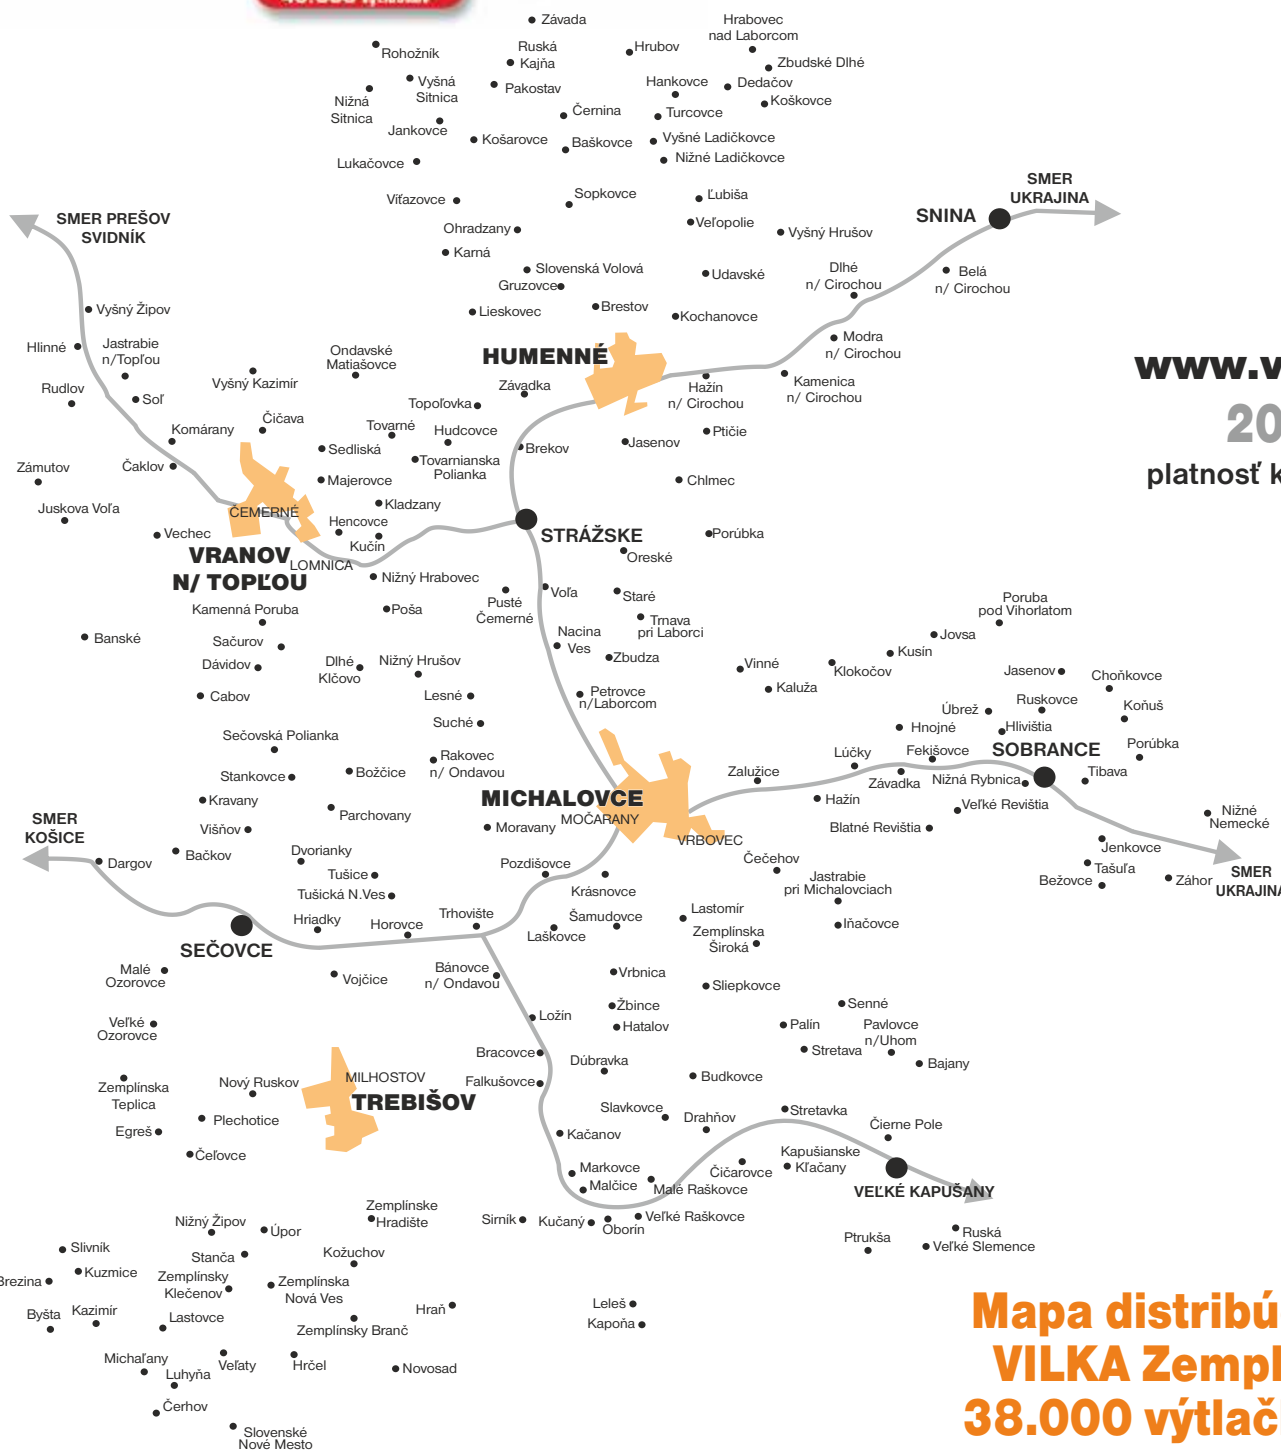

Distribučné pokrytie - mestá 90%, obce 70%

Rodinné domy v mestách - Michalovce, Trebišov, Humenné, Snina, Vranov n/T., Sobrance, Sečovce, Strážske, Veľké Kapušany	14.500 ks	38,1%
Rodinné domy v 202 obciach	23.250 ks	61,2%
Prezentačné a archívne účely /redakcia/	250 ks	0,7%
Regionálne výstavy	Podľa potreby	
<b>Spolu výtlačkov:</b>	<b>38.000 ks</b>	<b>100%</b>

[www.vilka.sk](http://www.vilka.sk)  
**2017**  
 platnosť k 10/2016

**Mapa distribúcie  
 VILKA Zemplín  
 38.000 výtlačkov**

Naši partneri: