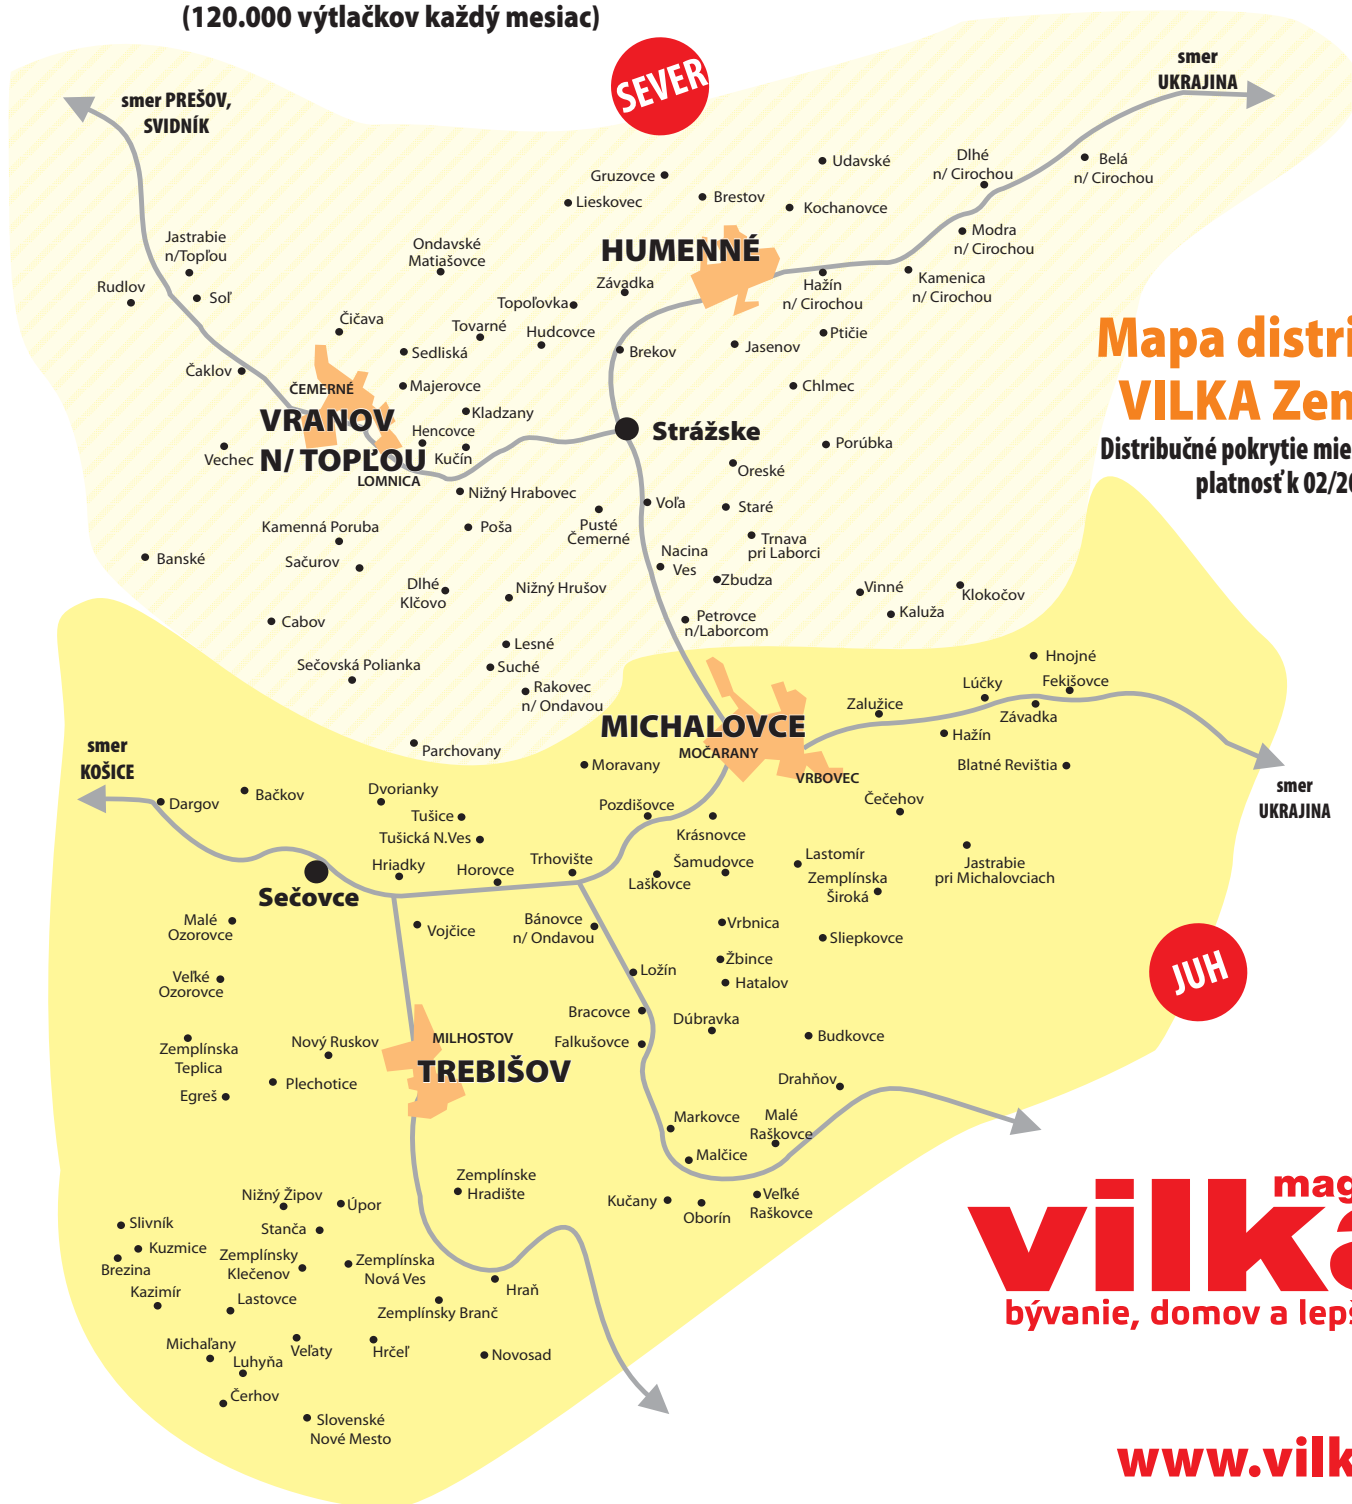

**JUH**

**Distribúcia**  
mesiace: 02, 04, 06, 08, 10, 12

Rodinné domy Michalovce, Trebišov, Humenné, Vranov n./Topľou	10 500 ks
Distribučná oblasť JUH	16 980 ks
Redakcia	520 ks
<b>Spolu výtlačkov</b>	<b>28 000 ks</b>
<b>5 miest a 68 obcí</b>	

**SEVER**

**Distribúcia**  
mesiace: 03, 05, 07, 09, 11

Rodinné domy Michalovce, Trebišov, Humenné, Vranov n./Topľou	10 500 ks
Distribučná oblasť SEVER	17 020 ks
Redakcia	480 ks
<b>Spolu výtlačkov</b>	<b>28 000 ks</b>
<b>5 miest a 57 obcí</b>	

**Celkové pokrytie 44.500 rodinných domov (6 miest a 125 obcí)**  
(za 2 mesiace 2x Michalovce, Trebišov, Humenné, Vranov n./Topľou + distribučné oblasti JUH a SEVER)

**Vilky Východ celkové pokrytie za 2 mesiace 192.000 rodinných domov (120.000 výtlačkov každý mesiac)**